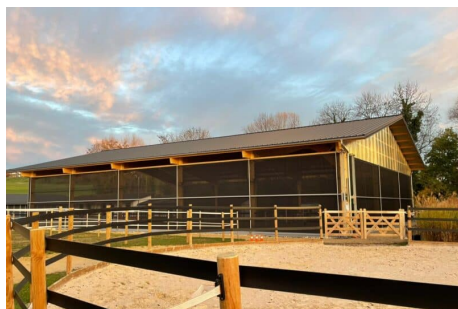

Szabo Katia et Jenö

3232 Ins

Équestre · Couvert · Sport équestre

Projet(s) Neuf	Longueur 30.50 m	Largeur 22.50 m	Hauteur 8.86 m	Execution Non-isolé	Type(s) de façade Translucide
Couleur(s) de façade Translucide	Type(s) de toiture Tôle	Couleur(s) de toiture Anthracite	Porte(s) Filet brise vent Filet / Bâche enroulable	Fenêtre(s) Aucune	Accessoire(s) Aucun