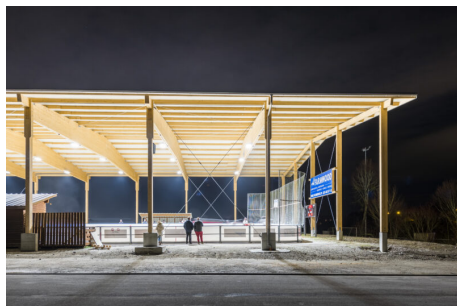

# SHC Léchelles Coyotes

1773 Lechelles

Sportif · Couvert · Skater hockey

Projet(s)  
Neuf

Année de construction  
2017

Longueur  
47 m

Largeur  
28 m

Execution  
Non-isolé

Type(s) de toiture  
Tôle

Couleur(s) de toiture  
Anthracite

EN SAVOIR PLUS