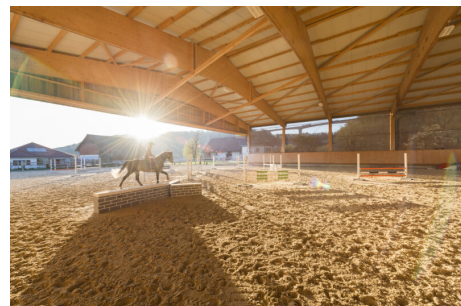

Herren Jocelyne

1462 Yvonand

Équestre · Manège

Projet(s)
Neuf

Longueur
30 m

Largeur
25.00 m

Type(s) de façade
Bois

Type(s) de toiture
Tôle

Couleur(s) de toiture
Brun

Porte(s)
Filet brise vent

EN SAVOIR PLUS