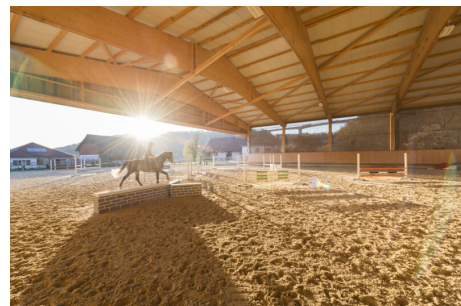

Herren Jocelyne

1462 Yvonand

Équestre • Manège

Projet(s)
Neuf

Longueur
30 m

Largeur
25.00 m

Type(s) de façade
Bois

Type(s) de toiture
Tôle

Couleur(s) de toiture
Brun

Porte(s)
Filet brise vent

EN SAVOIR PLUS