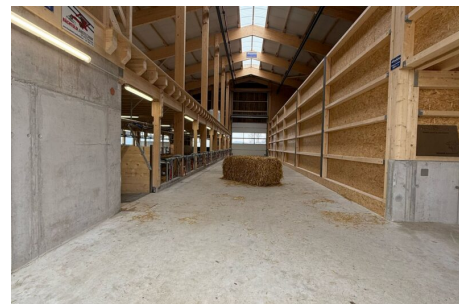

Pidoux Arnaud

1510 Moudon

Agricole · Stabulation · Elevage animaux

Projet(s) Neuf	Année de construction 2024	Longueur 32.00 m	Largeur 25.74 m	Hauteur 11 m	Execution Non-isolé
Type(s) de façade Bois	Type(s) de toiture Tôle	Couleur(s) de toiture Brun	Porte(s) Sectionnelle Battante Enroulement Multibay Coulissante	Fenêtre(s) PVC	Accessoire(s) Escalier métal Escalier bois