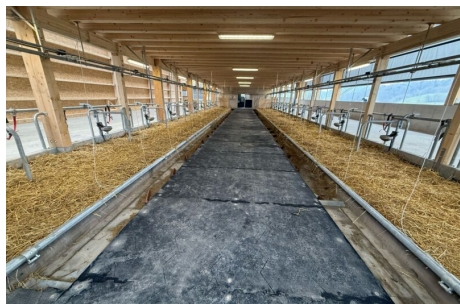

Pidoux Arnaud

1510 Moudon

Agricole · Stabulation · Elevage animaux

Projet(s) Neuf	Année de construction 2024	Longueur 32.00 m	Largeur 25.74 m	Hauteur 11 m	Execution Non-isolé
Type(s) de façade Bois	Type(s) de toiture Tôle	Couleur(s) de toiture Brun	Porte(s) Sectionnelle Battante Enroulement Multibay Coulissante	Fenêtre(s) PVC	Accessoire(s) Escalier métal Escalier bois