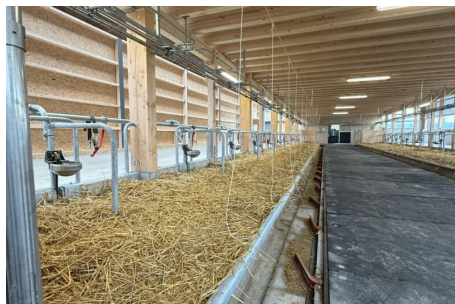

Pidoux Arnaud

1510 Moudon

Agricole · Stabulation · Elevage animaux

Projet(s) Neuf	Année de construction 2024	Longueur 32.00 m	Largeur 25.74 m	Hauteur 11 m	Execution Non-isolé
Type(s) de façade Bois	Type(s) de toiture Tôle	Couleur(s) de toiture Brun	Porte(s) Sectionnelle Battante Enroulement Multibay Coulissante	Fenêtre(s) PVC	Accessoire(s) Escalier métal Escalier bois