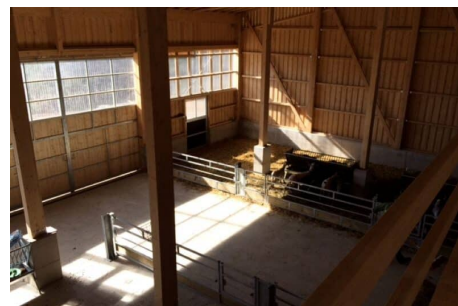

## Jeannerat Damien

3974 Mollens

Agricole · Bergerie · Elevage animaux

Année de construction  
2019

Longueur  
47.70 m

Largeur  
19.4 m

Hauteur  
10.42 m

Execution  
Non-isolé

Type(s) de façade  
Bois

Type(s) de toiture  
Tôle

Couleur(s) de toiture  
Anthracite

Porte(s)  
Sectionnelle  
Enroulement Multibay  
Coulissante

Accessoire(s)  
Escalier bois

EN SAVOIR PLUS