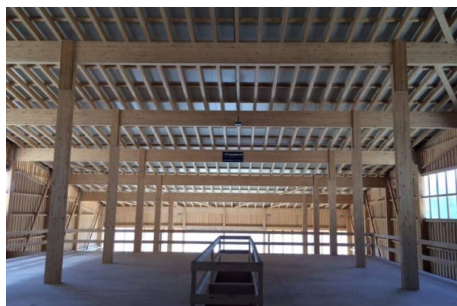

## Jeannerat Damien

3974 Mollens

Agricole · Bergerie · Elevage animaux

Année de construction  
2019

Longueur  
47.70 m

Largeur  
19.4 m

Hauteur  
10.42 m

Execution  
Non-isolé

Type(s) de façade  
Bois

Type(s) de toiture  
Tôle

Couleur(s) de toiture  
Anthracite

Porte(s)  
Sectionnelle  
Enroulement Multibay  
Coulissante

Accessoire(s)  
Escalier bois

EN SAVOIR PLUS